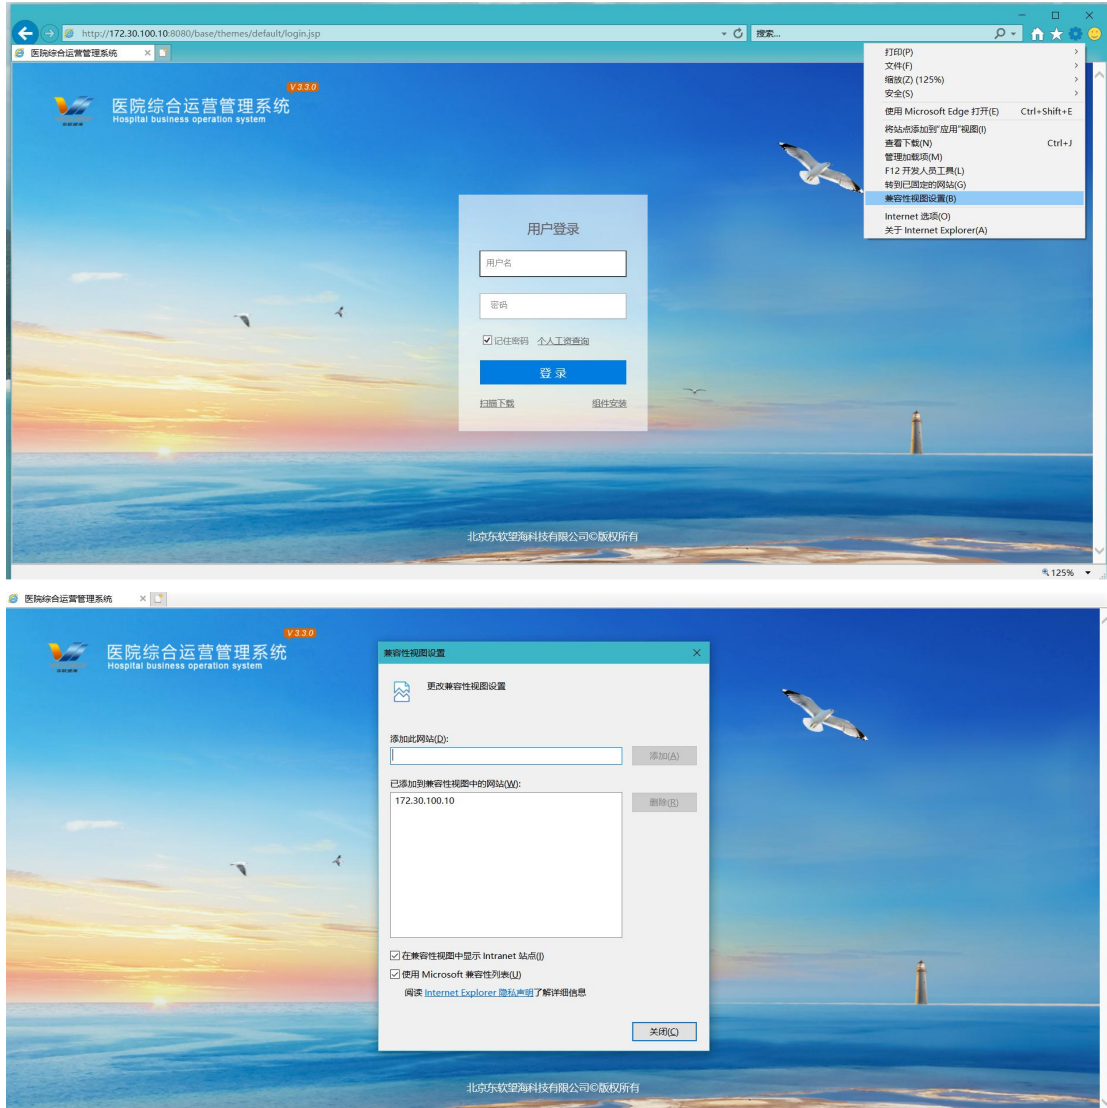

## 一、兼容性设置

IE-工具-兼容性视图设置-添加此网站