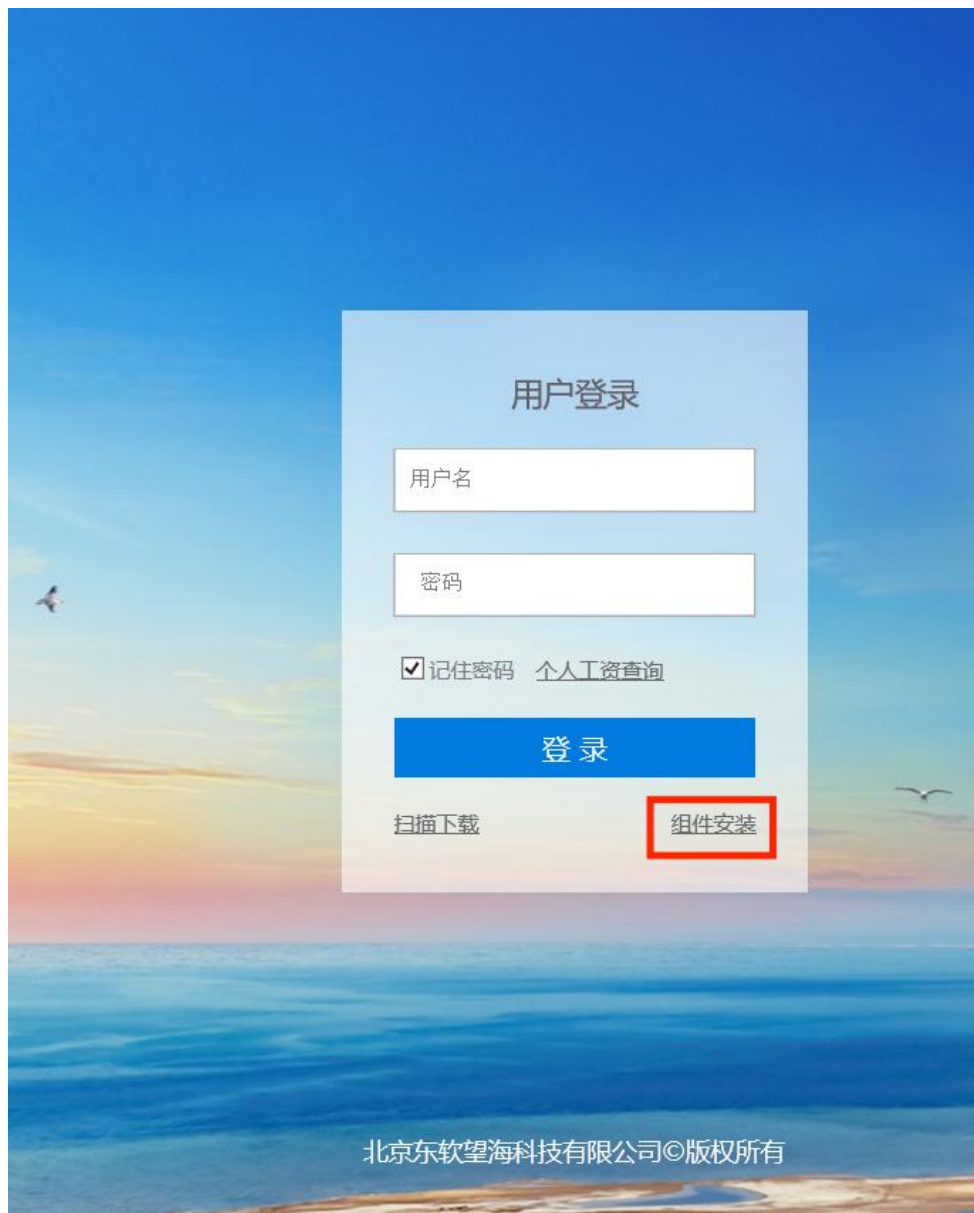

四、组件安装

五、其他

按顺序进行设置，如以上操作无效或有其他问题，请携带电脑至科教处。